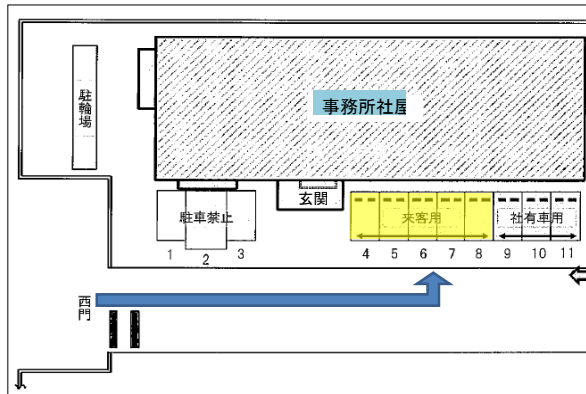

事務所近郊

お車でお越しの際

- ① 泉が丘通り沿い、あいはら食堂の角(信号あり)を北上
- ② 藤井産業西門(服部コーヒーのすぐ奥)より入門
  正面玄関付近がご来客者用駐車スペースになります。(詳細⇒)

JR宇都宮駅東口からタクシー(約3.5Km、約1,200円)

「平出(ひらいで)工業団地 藤井産業内の古河電工」と伝えてください。
餃子会館側の門から入るとすぐです。

JR宇都宮駅西口からバス(230円)

西口 9番乗り場 12越戸経由 松下電器行き、柳田車庫行き (昼間 約30分毎)
越戸新田 下車 徒歩約3分

★事務所内はセキュリティエリアとなっております。受付の電話にて担当者を呼び出して下さい★